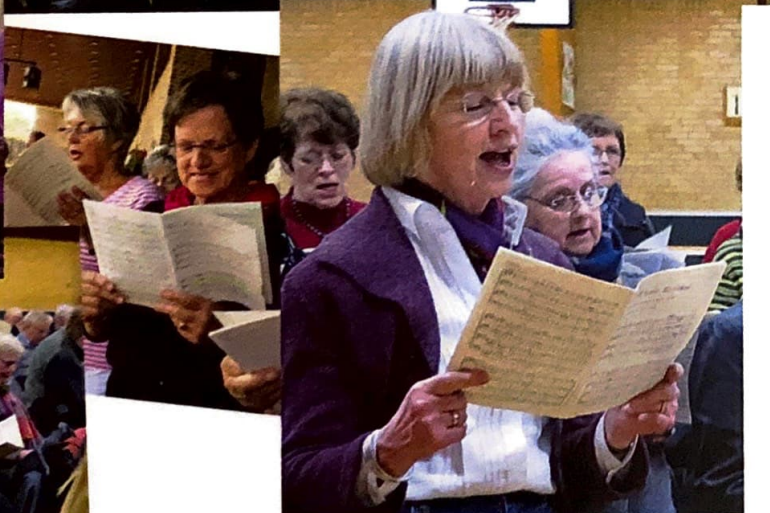

Arrangører/Veranstalter:

www.graensekorene.dk
Medlem af Danske Folkekor